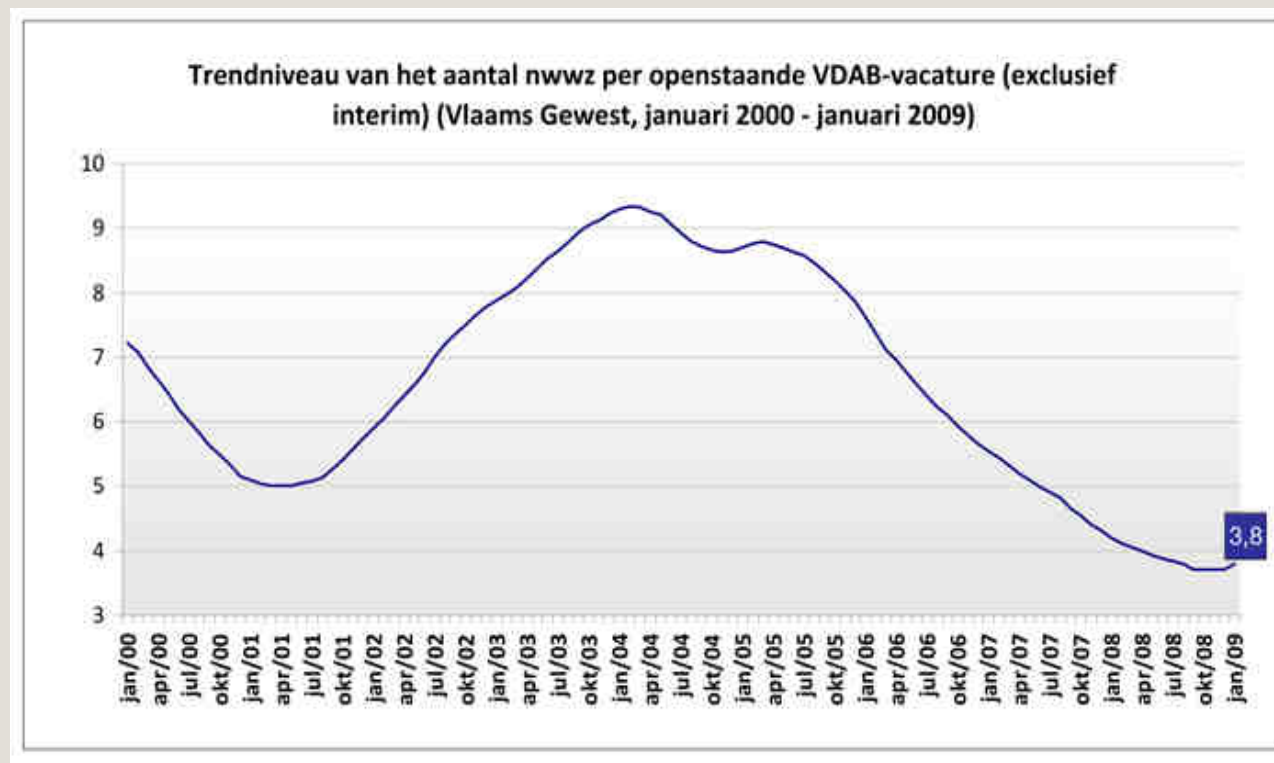

Niet werkende werkzoekenden, bij de aanvang van :

2007	9800	
2008	9972	+ 1.76%
2009	13739	+ 40.19%

Knelpuntberoepen

Vacatures die niet of moeilijk ingevuld raken

www.vdab.be
0800 30 700

spanningsindicator, het aantal werkzoekenden per vdab-vacature